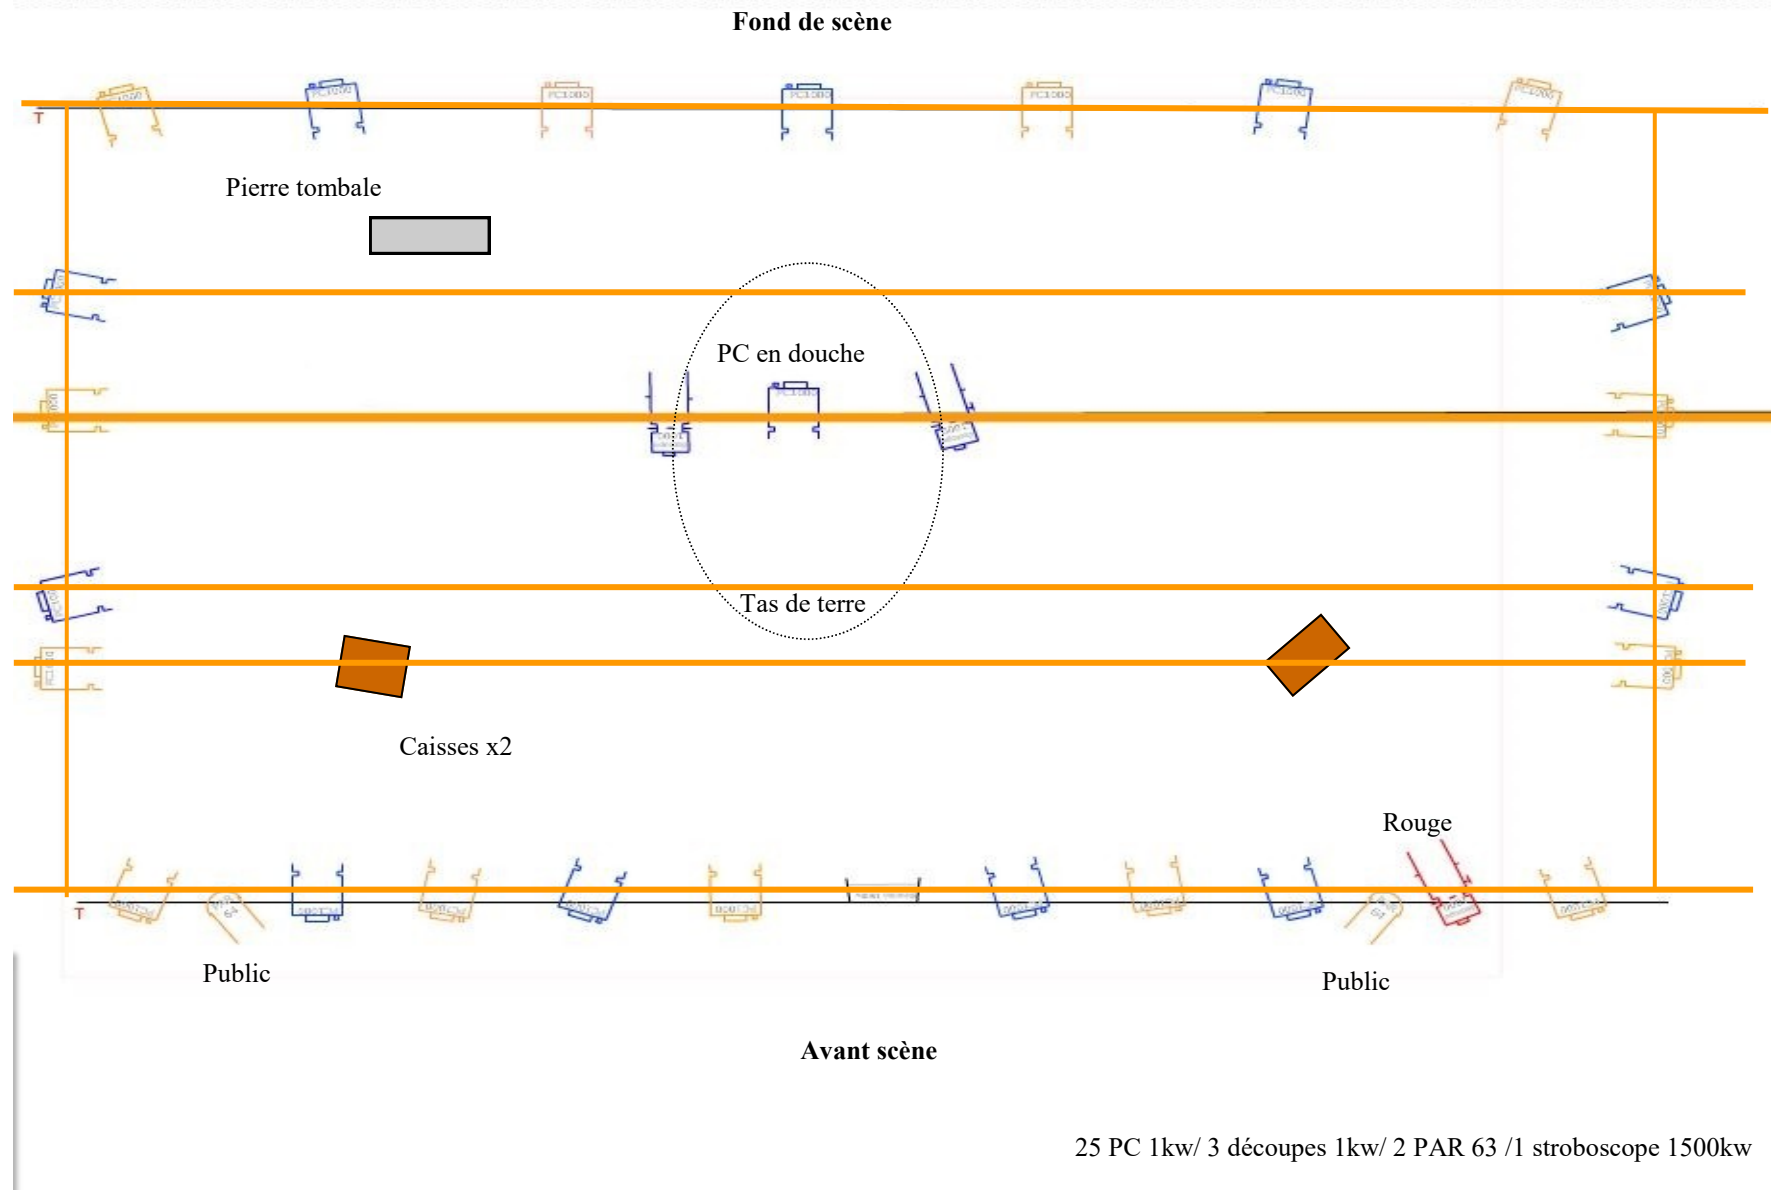

LA PELLE DE LA TERRE

Plan de feu Salle de théâtre

25 PC 1kw/ 3 découpes 1kw/ 2 PAR 63 /1 stroboscope 1500kw